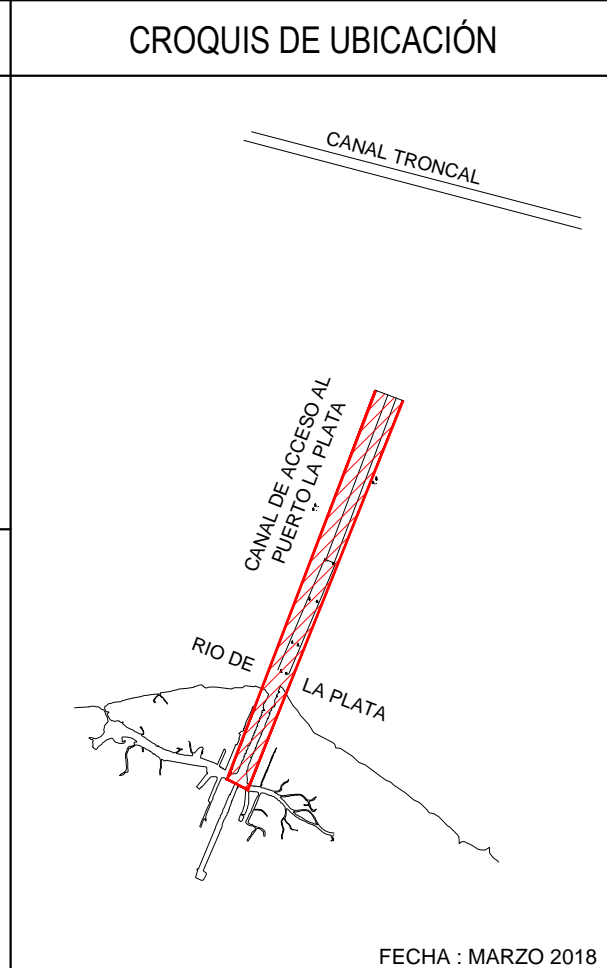

OBRA : DRAGADO DE MANTENIMIENTO DEL CANAL DE ACCESO Y CANAL EXTERIOR DEL PUERTO LA PLATA

PROPIEDAD DE : PROVINCIA DE BUENOS AIRES

## ZONA DE VUELCO

LOCALIZACIÓN

PROVINCIA: BUENOS AIRES

LOCALIDAD: BERISSO - ENSENADA

RÍO: RÍO DE LA PLATA

PUERTO: LA PLATA

FIRMA DEL PROPIETARIO .....

DOMICILIO : GAGGINO esq. ITALIA | ENSENADA | BUENOS AIRES